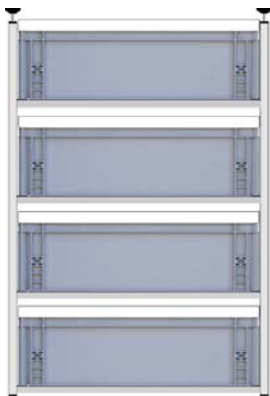

Regalpreise für Systeme mit Kombination mit 60er oder Kombination mit 60er und 40er Boxen

Vario-Tower V5 mit Nutenprofilen und Nutenstein, in der Höhe verstellbare Rahmen, flexibel

Vario-Gebohrt VG5 mit Nutenprofilen gebohrten Stützen (Rahmenhöhe nicht verstellbar)

Für **1 Box** nebeneinander und **3 Boxen** übereinander
(60er Einzelrahmen Quer)

Preis für Regal 5-1-60 mit Einzelrahmen **60x40cm** Quer 3 Ebenen

Vario-Tower V5-1-60-Q-3E 380,00 € Euro

Vario-Gebohrt VG5-1-60-Q-3E 400,00 € Euro

Alle Preise als Bausatz ohne Boxen inkl. MwSt., zzgl. Versand

Für **1 Box** nebeneinander und **4 Boxen** übereinander
(60er Einzelrahmen Quer)

Preis für Regal 5-1-60 mit Einzelrahmen **60x40cm**

Vario-Tower V5-1-60-Q-4E 470,00 € Euro

Preis für Regal 5-1-60/40 mit Einzelrahmen 60x40 Q und 40x30cm L

Vario-Tower V5-1-60/40-QL-4E 470,00 € Euro

Vario-Gebohrt VG5-1-60/40-QL-4E 500,00 € Euro

Stand 2023 – Preisänderung, Irrtümer, Druckfehler vorbehalten
IDEA-SysTec UG - 73765 Neuhausen auf den Fildern bei Stuttgart