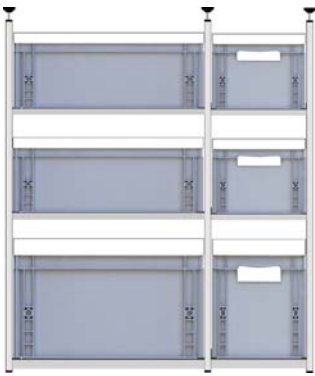

Regalpreise für Systeme mit Kombination mit 60er oder Kombination mit 60er und 40er Boxen

Vario-Tower V5 mit Nutenprofilen und Nutenstein, in der Höhe verstellbare Rahmen, flexibel

Vario-Gebohrt VG5 mit Nutenprofilen gebohrten Stützen (Rahmenhöhe nicht verstellbar)

Vario-Gebohrt VG5-1-60-Q-4E 500,00 € Euro

Alle Preise als Bausatz ohne Boxen inkl. MwSt., zzgl. Versand

Für **1-2 Box** nebeneinander und **4 Boxen** übereinander mit
Zwischenstützen – **Kombination 60er Quer und 40er Boxen Längs**

Preis für Regal 5-1-60/40 mit Einzelrahmen 60x40 Q und 40x30cm L

Vario-Tower V5-1-60/40-QL-4E 470,00 € Euro

Vario-Gebohrt VG5-1-60/40-QL-4E 500,00 € Euro

Stand 2023 – Preisänderung, Irrtümer, Druckfehler vorbehalten
IDEA-SysTec UG - 73765 Neuhausen auf den Fildern bei Stuttgart

Für **2 Boxen** nebeneinander und **3 Boxen** übereinander mit Zwischenstützen – **Kombination 60er Quer und 40er Boxen Längs**

Preis für Regal 5-11-60/40QL mit Einzelrahmen

Vario-Tower V5-11-60/40QL-3E 600,00 Euro