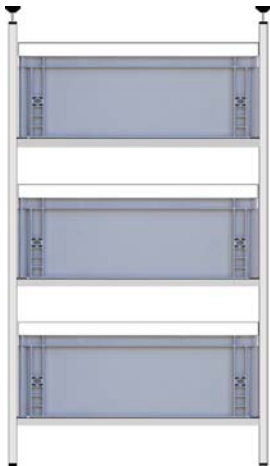

Regalpreise für Systeme mit Kombination mit 60er oder Kombination mit 60er und 40er Boxen

Vario-Tower V5 mit Nutenprofilen und Nutenstein, in der Höhe verstellbare Rahmen, flexibel

Vario-Gebohrt VG5 mit Nutenprofilen gebohrten Stützen (Rahmenhöhe nicht verstellbar)

Für **1 Box** nebeneinander und **3 Boxen** übereinander
(60er Einzelrahmen Quer)

Preis für Regal 5-1-60 mit Einzelrahmen **60x40cm** Quer 3 Ebenen

Vario-Tower V5-1-60-Q-3E 380,00 € Euro

Vario-Gebohrt VG5-1-60-Q-3E 400,00 € Euro

Alle Preise als Bausatz ohne Boxen inkl. MwSt., zzgl. Versand

Für **1 Box** nebeneinander und **4 Boxen** übereinander
(60er Einzelrahmen Quer)

Preis für Regal 5-1-60 mit Einzelrahmen **60x40cm**

Vario-Tower V5-1-60-Q-4E 470,00 € Euro

Preis für Regal 5-1-60/40 mit Einzelrahmen 60x40 Q und 40x30cm L

Vario-Tower V5-1-60/40-QL-4E 470,00 € Euro

Vario-Gebohrt VG5-1-60/40-QL-4E 500,00 € Euro

Stand 2023 – Preisänderung, Irrtümer, Druckfehler vorbehalten
IDEA-SysTec UG - 73765 Neuhausen auf den Fildern bei Stuttgart