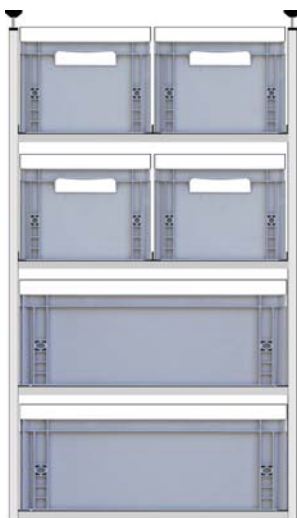

Für **1-2 Box** nebeneinander und **4 Boxen** übereinander mit
Zwischenstützen – **Kombination 60er Quer und 40er Boxen Längs**

Preis für Regal 5-1-60/40 mit Einzelrahmen 60x40 Q und 40x30cm L

Vario-Tower V5-1-60/40-QL-4E 470,00 € Euro

Vario-Gebohrt VG5-1-60/40-QL-4E 500,00 € Euro

Stand 2023 – Preisänderung, Irrtümer, Druckfehler vorbehalten
IDEA-SysTec UG - 73765 Neuhausen auf den Fildern bei Stuttgart