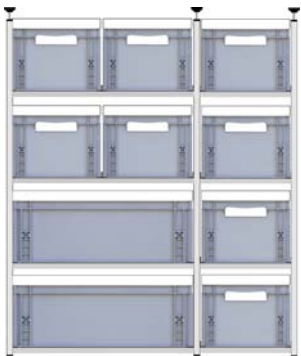

Für **2-3 Boxen** nebeneinander und **4 Boxen** übereinander mit Zwischenstützen – **Kombination 60er Quer und 40er Boxen Längs**

Preis für Regal 5-11-60/40QL mit Einzelrahmen und Doppelrahmen

Vario-Tower V5-11-60/40QL-4E 745,00 Euro

Vario-Gebohrt VG5-11-60/40-QL-4E 800,00 Euro

Alle Preise als Bausatz ohne Boxen inkl. MwSt., zzgl. Versand

Bitte geben Sie bei einer Bestellung an, wie viele Fachböden übereinander im Regal stehen soll.

Regalpreise für Systeme mit Kombination mit 60er oder Kombination mit 60er und 40er Boxen

Vario-Tower V5 mit Nutenprofilen und Nutenstein, in der Höhe verstellbare Rahmen, flexibel

Vario-Gebohrt VG5 mit Nutenprofilen gebohrten Stützen (Rahmenhöhe nicht verstellbar)

Stand 2023 – Preisänderung, Irrtümer, Druckfehler vorbehalten
IDEA-SysTec UG - 73765 Neuhausen auf den Fildern bei Stuttgart