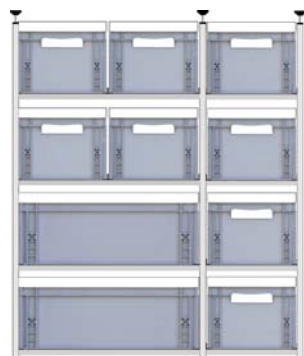

# Regalpreise für Systeme mit 4 Ebenen

**Vario-Tower V5** mit Nutenprofilen und Nutenstein, in der Höhe verstellbare Rahmen, flexibel

**Vario-Gebohrt VG5** mit Nutenprofilen gebohrten Stützen (Rahmenhöhe nicht verstellbar)

Preis für Regal 5-21 mit Doppelrahmen 40x30cm

**Vario-Tower V5-21** 745,00 € Euro

**Vario-Gebohrt VG5-21** 800,00 € Euro

*Alle Preise als Bausatz ohne Boxen inkl. MwSt., zzgl. Versand*

**Bitte geben Sie bei einer Bestellung an, ob Sie die 40x30er Boxen im Quereinschub 31cm Tief oder im Längseinschub 41cm Tief verwenden möchten und wie viele Fachböden übereinander im Regal stehen soll.**

Bei der 41cm Tiefe sind auch Kombinationen mit 60x40er Boxen im Quereinschub möglich.

Für 1-2 **Box** nebeneinander und 4 **Boxen** übereinander mit  
Zwischenstützen – **Kombination 60er Quer und 40er Boxen Längs**

Preis für Regal 5-1-60/40 mit Einzelrahmen 60x40 Q und 40x30cm L

**Vario-Tower V5-1-60/40-QL-4E** 470,00 € Euro

**Vario-Gebohrt VG5-1-60/40-QL-4E** 500,00 € Euro

Für 2-3 **Boxen** nebeneinander und 4 **Boxen** übereinander mit  
Zwischenstützen – **Kombination 60er Quer und 40er Boxen Längs**