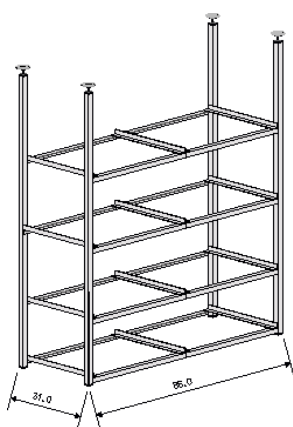

# Regalpreise für Systeme mit 4 Ebenen

**Vario-Tower V5** mit Nutenprofilen und Nutenstein, in der Höhe verstellbare Rahmen, flexibel

**Vario-Gebohrt VG5** mit Nutenprofilen gebohrten Stützen (Rahmenhöhe nicht verstellbar)

Für **1 Box** nebeneinander und **4 Boxen** übereinander

Preis für Regal 5-1 mit Einzelrahmen 40x30cm

**Vario-Tower V5-1** 330,00 Euro

**Vario-Gebohrt VG5-1** 360,00 Euro

*Alle Preise als Bausatz ohne Boxen inkl. MwSt., zzgl. Versand*

Für **2 Box** nebeneinander und **4 Boxen** übereinander

Preis für Regal 5-2 mit Doppelrahmen 40x30cm

**Vario-Tower V5-2** 470,00 Euro

**Vario-Gebohrt VG5-2** 500,00 Euro

*Alle Preise als Bausatz ohne Boxen inkl. MwSt., zzgl. Versand*

Preis für Regal 5-21 mit Doppelrahmen 40x30cm

**Vario-Tower V5-21** 745,00 € Euro

**Vario-Gebohrt VG5-21** 800,00 € Euro

*Alle Preise als Bausatz ohne Boxen inkl. MwSt., zzgl. Versand*

**Bitte geben Sie bei einer Bestellung an, ob Sie die 40x30er Boxen im Quereinschub 31cm Tief oder im Längseinschub 41cm Tief verwenden möchten und wie viele Fachböden übereinander im Regal stehen soll.**