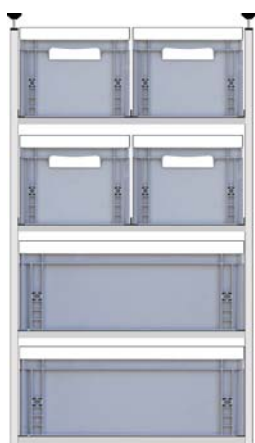

Für **3 Box** nebeneinander und **4 Boxen** übereinander im 3er Rahmen

Preis für Regal 5-3 mit Einzelrahmen

**Vario-Tower V5-3** 610,00 Euro

**Vario-Gebohrt VG5-3** 640,00 Euro

Für 3 **Box** nebeneinander und 4 **Boxen** übereinander  
(Einzelrahmen und Doppelrahmen)

Preis für Regal 5-21 mit Doppelrahmen 40x30cm

**Vario-Tower V5-21** 745,00 € Euro

**Vario-Gebohrt VG5-21** 800,00 € Euro

*Alle Preise als Bausatz ohne Boxen inkl. MwSt., zzgl. Versand*

**Bitte geben Sie bei einer Bestellung an, ob Sie die 40x30er Boxen im Quereinschub 31cm Tief oder im Längseinschub 41cm Tief verwenden möchten und wie viele Fachböden übereinander im Regal stehen soll.**

Bei der 41cm Tiefe sind auch Kombinationen mit 60x40er Boxen im Quereinschub möglich.

Für 1-2 **Box** nebeneinander und 4 **Boxen** übereinander mit  
Zwischenstützen – **Kombination 60er Quer und 40er Boxen Längs**