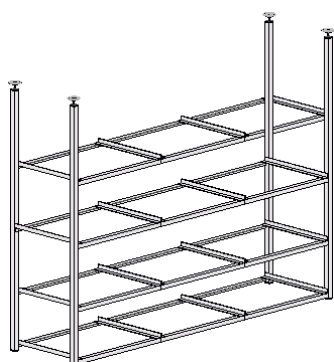

# Regalpreise für Systeme mit 4 Ebenen

**Vario-Tower V5** mit Nutenprofilen und Nutenstein, in der Höhe verstellbare Rahmen, flexibel

**Vario-Gebohrt VG5** mit Nutenprofilen gebohrten Stützen (Rahmenhöhe nicht verstellbar)

Für **1 Box** nebeneinander und **4 Boxen** übereinander

Preis für Regal 5-1 mit Einzelrahmen 40x30cm

**Vario-Tower V5-1** 330,00 Euro

**Vario-Gebohrt VG5-1** 360,00 Euro

*Alle Preise als Bausatz ohne Boxen inkl. MwSt., zzgl. Versand*

Für **2 Box** nebeneinander und **4 Boxen** übereinander

Preis für Regal 5-2 mit Doppelrahmen 40x30cm

**Vario-Tower V5-2** 470,00 Euro

**Vario-Gebohrt VG5-2** 500,00 Euro

*Alle Preise als Bausatz ohne Boxen inkl. MwSt., zzgl. Versand*

Für **2 Box** nebeneinander und **4 Boxen** übereinander mit Zwischenstützen

Preis für Regal 5-11 mit Einzelrahmen 40x30cm

**Vario-Tower V5-11** 605,00 Euro

**Vario-Gebohrt VG5-11** 660,00 Euro

*Alle Preise als Bausatz ohne Boxen inkl. MwSt., zzgl. Versand*