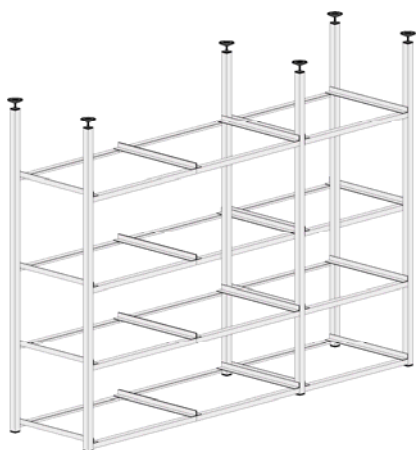

Für **2 Box** nebeneinander und **4 Boxen** übereinander

Preis für Regal 5-2 mit Doppelrahmen 40x30cm

**Vario-Tower V5-2** 470,00 Euro

**Vario-Gebohrt VG5-2** 500,00 Euro

*Alle Preise als Bausatz ohne Boxen inkl. MwSt., zzgl. Versand*

Für **2 Box** nebeneinander und **4 Boxen** übereinander mit Zwischenstützen

Preis für Regal 5-11 mit Einzelrahmen 40x30cm

**Vario-Tower V5-11** 605,00 Euro

**Vario-Gebohrt VG5-11** 660,00 Euro

*Alle Preise als Bausatz ohne Boxen inkl. MwSt., zzgl. Versand*

Für **3 Box** nebeneinander und **4 Boxen** übereinander im 3er Rahmen

Preis für Regal 5-3 mit Einzelrahmen

**Vario-Tower V5-3** 610,00 Euro

**Vario-Gebohrt VG5-3** 640,00 Euro

Für 3 **Box** nebeneinander und 4 **Boxen** übereinander  
(Einzelrahmen und Doppelrahmen)

Preis für Regal 5-21 mit Doppelrahmen 40x30cm

**Vario-Tower V5-21** 745,00 € Euro

**Vario-Gebohrt VG5-21** 800,00 € Euro

*Alle Preise als Bausatz ohne Boxen inkl. MwSt., zzgl. Versand*

**Bitte geben Sie bei einer Bestellung an, ob Sie die 40x30er Boxen im Quereinschub 31cm Tief oder im Längseinschub 41cm Tief verwenden möchten und wie viele Fachböden übereinander im Regal stehen soll.**