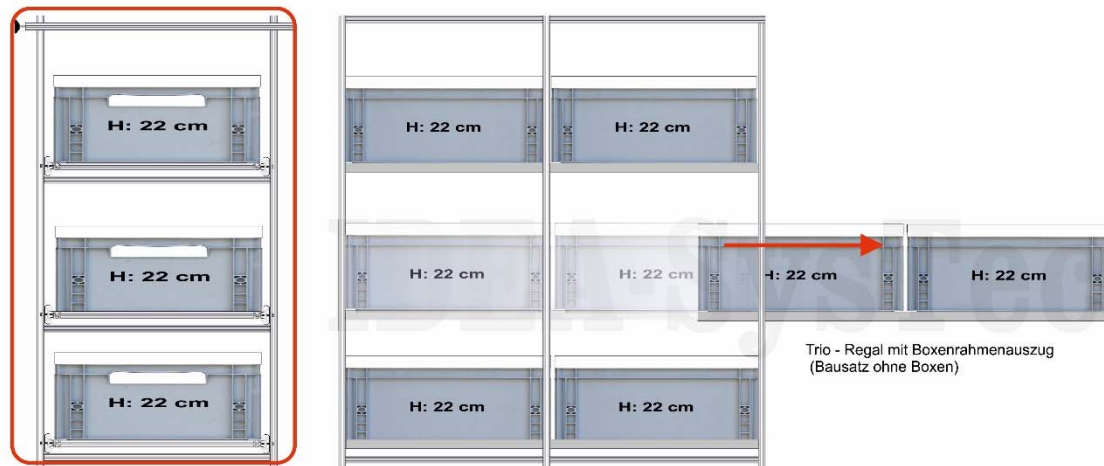

Trio - Regal mit Teleskopauszug 3 Ebenen Lock-out und Lock-in Sicherung Länge und Breite nach Maß

Regal Auszug Trio Auszug Regal

Trio – Auszug mit 3 Boxenebenen 60 cm Länge

4 Stützen – Höhe nach Maß bis max. 130 cm - Gewicht ohne Boxen 24 kg
3 Boxenrahmen 60 cm Länge
4 Deckenwinkel
VK ab 995,00 €

Trio – Auszug mit 3 Boxenebenen 90 cm Länge

4 Stützen – Höhe nach Maß bis max. 130 cm - Gewicht ohne Boxen 28 kg
60er Boxen längs und 30er Boxen quer 50 cm Stellbreite
VK ab 1250,00 €

Trio – Auszug mit 3 Boxenebenen 120 cm Länge

4 Stützen – Höhe nach Maß bis max. 130 cm – Gewicht ohne Boxen 34 kg
3 Boxenrahmen 120 cm Länge Gewicht mit Boxen 42 kg (Bausatz ohne Boxen)
VK ab 1450,00 €

Um eine stabile Verbindung zu gewährleisten sind die Auszüge nicht Höhenverstellbar. Hier verwenden wir immer die gebohrte Stützenvariante.

Mit Sicherheitsverriegelung 30 mm und mit Einhandverriegelung 45 mm mehr an Platzbedarf. Unsere Teleskopschienen sind immer mit der beidseitigen Verriegelung ausgestattet.

Drehriegel, Rastbolzen oder Vorreiber finden Sie bei uns nicht.