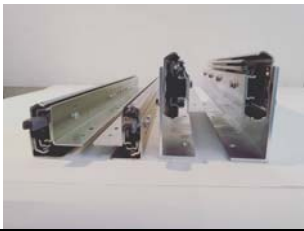

Überauszug - Teleskopschienen SOLO

nur mit Lock in Sicherung in eingefahrener Position – Regout Teleskopschiene

Länge vom Auszug Überauszug mit 100kg Traglast	Teleskopschienen SOLO ohne Zubehör *	
Einbautiefe / Länge vom Auszug Überauszug 100kg Lastindex	VK-Preis * für die Einlage einer Siebdruckplatte (ohne Boxen und Platte)	
600/800 mm	80cm	230,00 €
600/900 mm	90cm	240,00 €
800/1200 mm	120cm	290,00 €
Traglast 100 kg - Breite bis max. 100 cm		
Die von Ihnen eingelegte und verschraubte Siebdruckplatte bestimmt dann die Auszugsbreite – maximal bis 100 cm Breite. Der Bodenwinkel und der Auflegewinkel wird nach Innen und nach unten montiert, wenn nichts anderes vereinbart wird.		
*Zusatzoption		
Diese Teleskopschienen gibt es auch gegen Aufpreis mit Auflegewinkel für die Siebdruckplatte und Bodenwinkel - Zusatzoption		
Bodenwinkel und Auflegewinkel aus Aluminium - 1 cm Höhe vom Boden	199,00 €	
Bodenwinkel und Auflegewinkel aus Aluminium - 6 cm Höhe vom Boden	249,00 €	
<p>Überauszug – gesichert nur in eingefahrener Position Ein gekürzter Überauszug kommt weiter aus der Klappe oder Regal</p> <p>Lieferung ohne Siebdruckplatte und ohne Boxen – Kleber wie Sikaflex, Dekalin, Tec7 und Bodenschrauben sind im Lieferumfang nicht enthalten</p>		

Wir liefern alle Auszüge als Bausatz und ohne Boxen und Siebdruckplatte. Preise sind VK-Preise inkl. 19% Mwst. Versandkosten 19,00 € / Deutschland - XL Pakete ab 110 cm Länge 29,50 € (für andere Länder bitte erfragen)