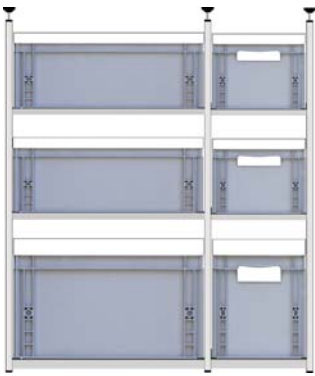

# Regalpreise für Systeme mit Kombination mit 60er oder Kombination mit 60er und 30er Boxen

**Vario-Tower V5** mit Nutenprofilen und Nutenstein, in der Höhe verstellbare Rahmen, flexibel

**Vario-Gebohrt VG5** mit Nutenprofilen gebohrten Stützen (Rahmenhöhe nicht verstellbar)

**Vario-Gebohrt VG5-1-60-Q-4E** 428,00 € Euro

*Alle Preise als Bausatz ohne Boxen inkl. MwSt., zzgl. Versand*

Für **1-2 Box** nebeneinander und **4 Boxen** übereinander mit  
Zwischenstützen – **Kombination 60er Quer und 40er Boxen Längs**

Preis für Regal 5-1-60/40 mit Einzelrahmen 60x40 Q und 40x30cm L

**Vario-Tower V5-1-60/30-QL-4E** 422,00 € Euro

**Vario-Gebohrt VG5-1-60/30-QL-4E** 428,00 € Euro

Stand 2026 – Preisänderung, Irrtümer, Druckfehler vorbehalten

IDEA-SysTec UG - 73765 Neuhausen auf den Fildern bei Stuttgart

info@idearegale.de

Für **2 Boxen** nebeneinander und **3 Boxen** übereinander mit Zwischenstützen – **Kombination 60er Quer und 30er Boxen Längs**