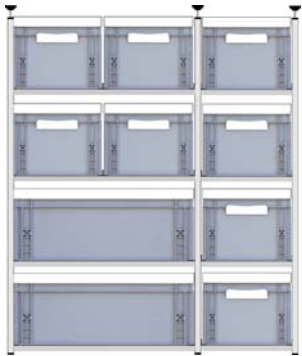

Für **2-3 Boxen** nebeneinander und **4 Boxen** übereinander mit Zwischenstützen – **Kombination 60er Quer und 30er Boxen Längs**

Preis für Regal 5-11-60/30QL mit Einzelrahmen und Doppelrahmen

Vario-Tower V5-11-60/30QL-4E 669,00 € Euro

Vario-Gebohrt VG5-11-60/30-QL-4E 678,00 € Euro

Alle Preise als Bausatz ohne Boxen inkl. MwSt., zzgl. Versand

Bitte geben Sie bei einer Bestellung an, wie viele Fachböden übereinander im Regal stehen soll.

Regalpreise für Systeme mit Kombination mit 60er oder Kombination mit 60er und 30er Boxen

Vario-Tower V5 mit Nutenprofilen und Nutenstein, in der Höhe verstellbare Rahmen, flexibel

Vario-Gebohrt VG5 mit Nutenprofilen gebohrten Stützen (Rahmenhöhe nicht verstellbar)